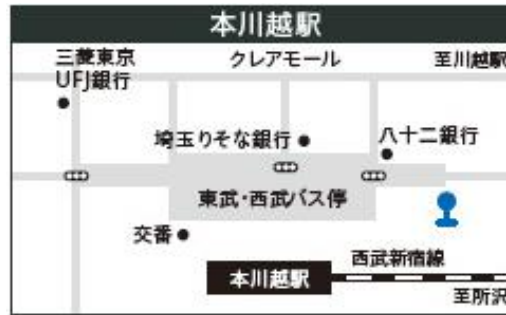

第34回 文化祭 来校者用 スクールバス時刻表

(本校バス停留所より発車)

		上福岡駅発			本川越駅発		南古谷駅発			
8日(土)	9時	—	—	40	—	30	—	—	—	45
	10時	00	20	40	00	30	00	15	30	45
	11時	00	20	40	00	30	00	15	30	45
9日(日)	12時	00	20	40	00	30	00	15	30	45
	13時	00	20	40	00	30	00	15	30	45
	14時	00	20	40	00	30	00	15	30	45

スクールバス停留所

 スクールバス停留所