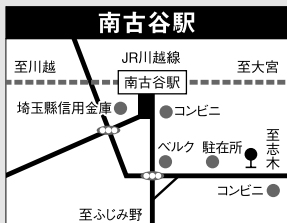

同窓会総会開催のお知らせ

夏の終わりといっても、まだまだ日差しが厳しく、秋の訪れを待ち遠しく思う毎日ですが、川越東高等学校同窓会会員の皆様におかれましては、いかがお過ごしでしょうか。

さて、来る平成23年9月11日(日)に川越東高等学校2F第2会議室にて、同窓会総会を開催いたします。皆さんの参加を心よりお待ちしております。つきましては、ご出席、お名前、ご連絡先電話番号などをご記入いただいた添付のがきを、平成23年8月24日(水)までにお送り下さい。

なお、当日は翔鷹祭に合わせたスクールバスの設定をしております。また、お車で越越しの方は、当日の係員の指示の従っていただきますようお願い致します。

日時 平成23年9月11日(日) 13時より
場所 川越東高等学校 2F第2会議室
議題 1. 平成22年度活動報告
2. 平成22年度決算報告
3. その他

スクールバス時刻表

上福岡駅発 12時20分 南古谷駅発 12時30分
本川越駅発 12時00分

(詳しくはホームページ等で御確認下さい)
バス停地図 それぞれよりスクールバスが発車します。

川越東高等学校同窓会 事務局

TEL 049-235-4811
FAX 049-235-1150

平成22年度 決算報告

(円)

月日	摘要	収入	支出	残高
	前年度繰り越し			41,510,482
4月23日	懸垂幕 工事費		193,200	41,317,282
5月20日	総会返信葉書着払料仮払金	70,000		41,247,282
6月11日	総会開催通知往復葉書 9300枚	97,650		41,149,632
6月11日	総会開催通知往復葉書宛名印字 9213枚	73,518		41,076,114
6月11日	総会開催通知 個人情報保護シール 9300枚	107,415		40,968,699
6月11日	総会開催通知 個人情報保護シール貼付作業 9213枚	87,062		40,881,637
6月11日	前回総会葉書の戻り分メンテナンス	105,000		40,776,637
6月11日	総会開催通知 郵便代 9213枚	386,946		40,389,691
7月13日	懸垂幕 製作代 (卓球部・新聞文芸部)		99,600	40,290,091
7月22日	会費 (6月分)	469,000		40,759,091
8月14日	利息	73		40,759,164
8月19日	総会返信葉書着払料仮払金精算 (未使用分入金)	15,120		40,774,284
9月2日	会費 (7月分)	469,000		41,243,284
9月3日	懸垂幕 工事費		193,200	41,050,084
9月28日	同窓会 会報No.9 9200冊		229,908	40,820,176
9月28日	会報発送用封筒 9200枚		69,069	40,751,107
9月28日	住所メンテナンス・ラベル出力・封入代		190,491	40,560,616
9月28日	会報郵送代 9071通		609,571	39,951,045
9月30日	会費 (9月分)	469,000		40,420,045
10月14日	会費 (8月分)	469,000		40,889,045
12月20日	会費 (10月分)	469,000		41,358,045
1月20日	会費 (12月分)	469,000		41,827,045
2月28日	会費 (1月分)	469,000		42,296,045
2月28日	会費 (11月分)	469,000		42,765,045
3月3日	交通費 (会長卒業式参列)		20,140	42,744,905
	平成22年度残高 (次年度繰越)	3,767,193	2,532,770	42,744,905

転入

平成23年度 人事異動

岡田 陽介先生(数学)
新谷 佑介先生(数学)
杉谷 華子先生(家庭)
中島 寛也先生(英語)
橋本 清之先生(理科)
山口 祥幸先生(国語)
渡辺 博亮先生(英語)
山浦 直樹先生(英語)
相馬 知典先生(理科)
鳥居 貴子先生(家庭)
齋藤 直孝先生(英語)
立澤 陽介先生(数学)
松澤 龍先生(国語)
下岡 光一先生(数学)

転出

平成22年度 同窓会役員

代表 小澤 亮大
1組 坂本 慧洋
2組 荻野 高嶺
3組 佐久田 啓輔
4組 岩本 亮洋
5組 岩橋 大祐
6組 柿沼 弘憲
7組 田中 勇気
8組 秋山 建
9組 日野 翔太
10組 熊澤 達
11組 川上 宗真
12組 橋本幸二郎

(平成23年3月卒)

三浦 拓郎
小池 真稔
山本 裕也
手塚 航平
中嶋 拓真
若海 洋志
吉敷 洋貴
猿山 遼太
清水 雄一
渡部 圭一
渋谷 圭一

同窓会からのお願い

※同窓会は、卒業時に納められた同窓会費をもとに運営されており、出来る限り多くの方のみなさんの意見を反映させたいと思っています。積極的に会の運営にご参加下さるようお願いいたします。

※住所の変更・宛先不明者の情報等がございましたら、同窓会事務局までご連絡下さい。
(担当 元田先生まで)

個人情報の取扱いについて

本校では、個人情報について個人のプライバシーを保護し、個人情報に関する法律に基づき慎重に取り扱っており、同窓会で管理しております個人情報は、会の運営に役立てる目的のみに利用します。

また、業務の一部を本校より業者に委託しておりますが、当該業者から個人情報第三者に渡されることは一切ありません。

同窓会へのご意見・ご要望がありましたら、下記までよろしくお願い致します。