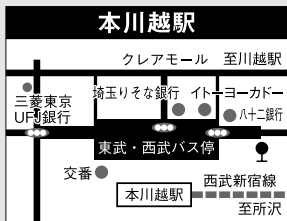

同窓会総会開催のお知らせ

夏の終わりといっても、まだまだ日差しが厳しく、秋の訪れを待ち遠しく思う毎日ですが、川越東高等学校同窓会会員の皆様におかれましては、いかがお過ごしでしょうか。

さて、来る平成23年9月11日(日)に川越東高等学校2F第2会議室にて、同窓会総会を開催いたします。皆さんの参加を心よりお待ちしております。つきましては、ご出席、お名前、ご連絡先電話番号などをご記入いただいた添付のがきを、平成23年8月24日(水)までにお送り下さい。

なお、当日は翔鷹祭に合わせたスクールバスの設定をしております。また、お車で越越しの方は、当日の係員の指示の従っていただきますようお願い致します。

日時 平成23年9月11日(日) 13時より
場所 川越東高等学校 2F第2会議室
議題 1. 平成22年度活動報告
2. 平成22年度決算報告
3. その他

スクールバス時刻表

上福岡駅発 12時20分 南古谷駅発 12時30分
本川越駅発 12時00分

(詳しくはホームページ等で御確認下さい)
バス停地図 それぞれよりスクールバスが発車します。

川越東高等学校同窓会 事務局

TEL 049-235-4811
FAX 049-235-1150

平成22年度 決算報告

(円)

月日	摘要	収入	支出	残高
	前年度繰り越し			41,510,482
4月23日	懸垂幕 工事費		193,200	41,317,282
5月20日	総会返信葉書着払料仮払金	70,000		41,247,282
6月11日	総会開催通知往復葉書 9300枚	97,650		41,149,632
6月11日	総会開催通知往復葉書宛名印字 9213枚	73,518		41,076,114
6月11日	総会開催通知 個人情報保護シール 9300枚	107,415		40,968,699
6月11日	総会開催通知 個人情報保護シール貼付作業 9213枚	87,062		40,881,637
6月11日	前回総会葉書の戻り分メンテナンス	105,000		40,776,637
6月11日	総会開催通知 郵便代 9213枚	386,946		40,389,691
7月13日	懸垂幕 製作代 (卓球部・新聞文芸部)		99,600	40,290,091
7月22日	会費 (6月分)	469,000		40,759,091
8月14日	利息	73		40,759,164
8月19日	総会返信葉書着払料仮払金精算 (未使用分入金)	15,120		40,774,284
9月2日	会費 (7月分)	469,000		41,243,284
9月3日	懸垂幕 工事費		193,200	41,050,084
9月28日	同窓会 会報No.9 9200冊		229,908	40,820,176
9月28日	会報発送用封筒 9200枚		69,069	40,751,107
9月28日	住所メンテナンス・ラベル出力・封入代		190,491	40,560,616
9月28日	会報郵送代 9071通		609,571	39,951,045
9月30日	会費 (9月分)	469,000		40,420,045
10月14日	会費 (8月分)	469,000		40,889,045
12月20日	会費 (10月分)	469,000		41,358,045
1月20日	会費 (12月分)	469,000		41,827,045
2月28日	会費 (1月分)	469,000		42,296,045
2月28日	会費 (11月分)	469,000		42,765,045
3月3日	交通費 (会長卒業式参列)		20,140	42,744,905
	平成22年度残高 (次年度繰越)	3,767,193	2,532,770	42,744,905

転入

平成23年度 人事異動

岡田 陽介先生(数学)
新谷 佑介先生(数学)
杉谷 華子先生(家庭)
中島 寛也先生(英語)
橋本 清之先生(理科)
山口 祥幸先生(国語)
渡辺 博亮先生(英語)
山浦 直樹先生(英語)
相馬 知典先生(理科)
鳥居 貴子先生(家庭)
齋藤 直孝先生(英語)
立澤 陽介先生(数学)
松澤 龍先生(国語)
下岡 光一先生(数学)

転出

平成22年度 同窓会役員

代表 小澤 亮大
1組 坂本 慧洋
2組 荻野 高嶺
3組 佐久田 啓輔
4組 岩本 亮洋
5組 岩橋 大祐
6組 柿沼 弘憲
7組 田中 勇気
8組 秋山 建
9組 日野 翔太
10組 熊澤 達
11組 川上 宗真
12組 橋本幸二郎

(平成23年3月卒)

三浦 拓郎
小池 真稔
山本 裕也
手塚 航平
中嶋 拓真
若海 洋志
吉敷 洋貴
猿山 遼太
清水 雄一
渡部 圭一
渋谷 圭一

同窓会からのお願い

※同窓会は、卒業時に納められた同窓会費をもとに運営されており、出来る限り多くの方のみなさんの意見を反映させたいと思っています。積極的に会の運営にご参加下さるようお願いいたします。

※住所の変更・宛先不明者の情報等がございましたら、同窓会事務局までご連絡下さい。
(担当 元田先生まで)

個人情報の取扱いについて

本校では、個人情報について個人のプライバシーを保護し、個人情報に関する法律に基づき慎重に取り扱っており、同窓会で管理しております個人情報は、会の運営に役立てる目的のみに利用します。

また、業務の一部を本校より業者に委託しておりますが、当該業者から個人情報第三者に渡されることは一切ありません。

同窓会へのご意見・ご要望がありましたら、下記までよろしくお願い致します。